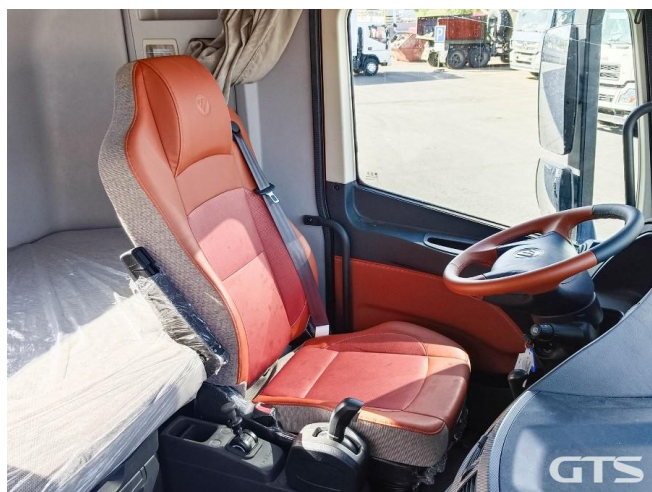

Седелный тягач

Foton 1846 AMT

Основные характеристики

Склад: Foton, Sitrak Краснодар	Пробег: 45
Колёсная формула: 4x2	Запасное колесо
КПП: Автоматическая	Мощность (л.с.): 470
Евронорма: 4	Инструментальный ящик
Спальных мест: Два	Без пробега по РФ
Два бака	ABS
Кондиционер	Пневматическая подвеска
Магнитола	Кредит или лизинг в день обращения